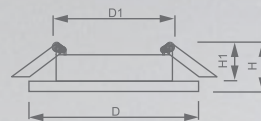

art. 28844

art. 28970

art. 28971

## Светильник «Bright Crystal» под лампу MR16

Световые характеристики светильника зависят от используемой в нем лампы (лампа в комплект поставки не входит).

Модель	<b>CD901</b>		
Артикул	28844	28970	28971
Мощность	max 50W		
Патрон	G5.3		
Подсветка	15LED*2835 SMD 4000K		
Тип	неповоротный под лампу с LED подсветкой		
Форма светильника	круг		
Материал корпуса	полимер		
Монтажный диаметр, D1	Ø65mm		
Монтажная высота, H1	min 50mm		
Размеры, DxH	Ø117x20mm		